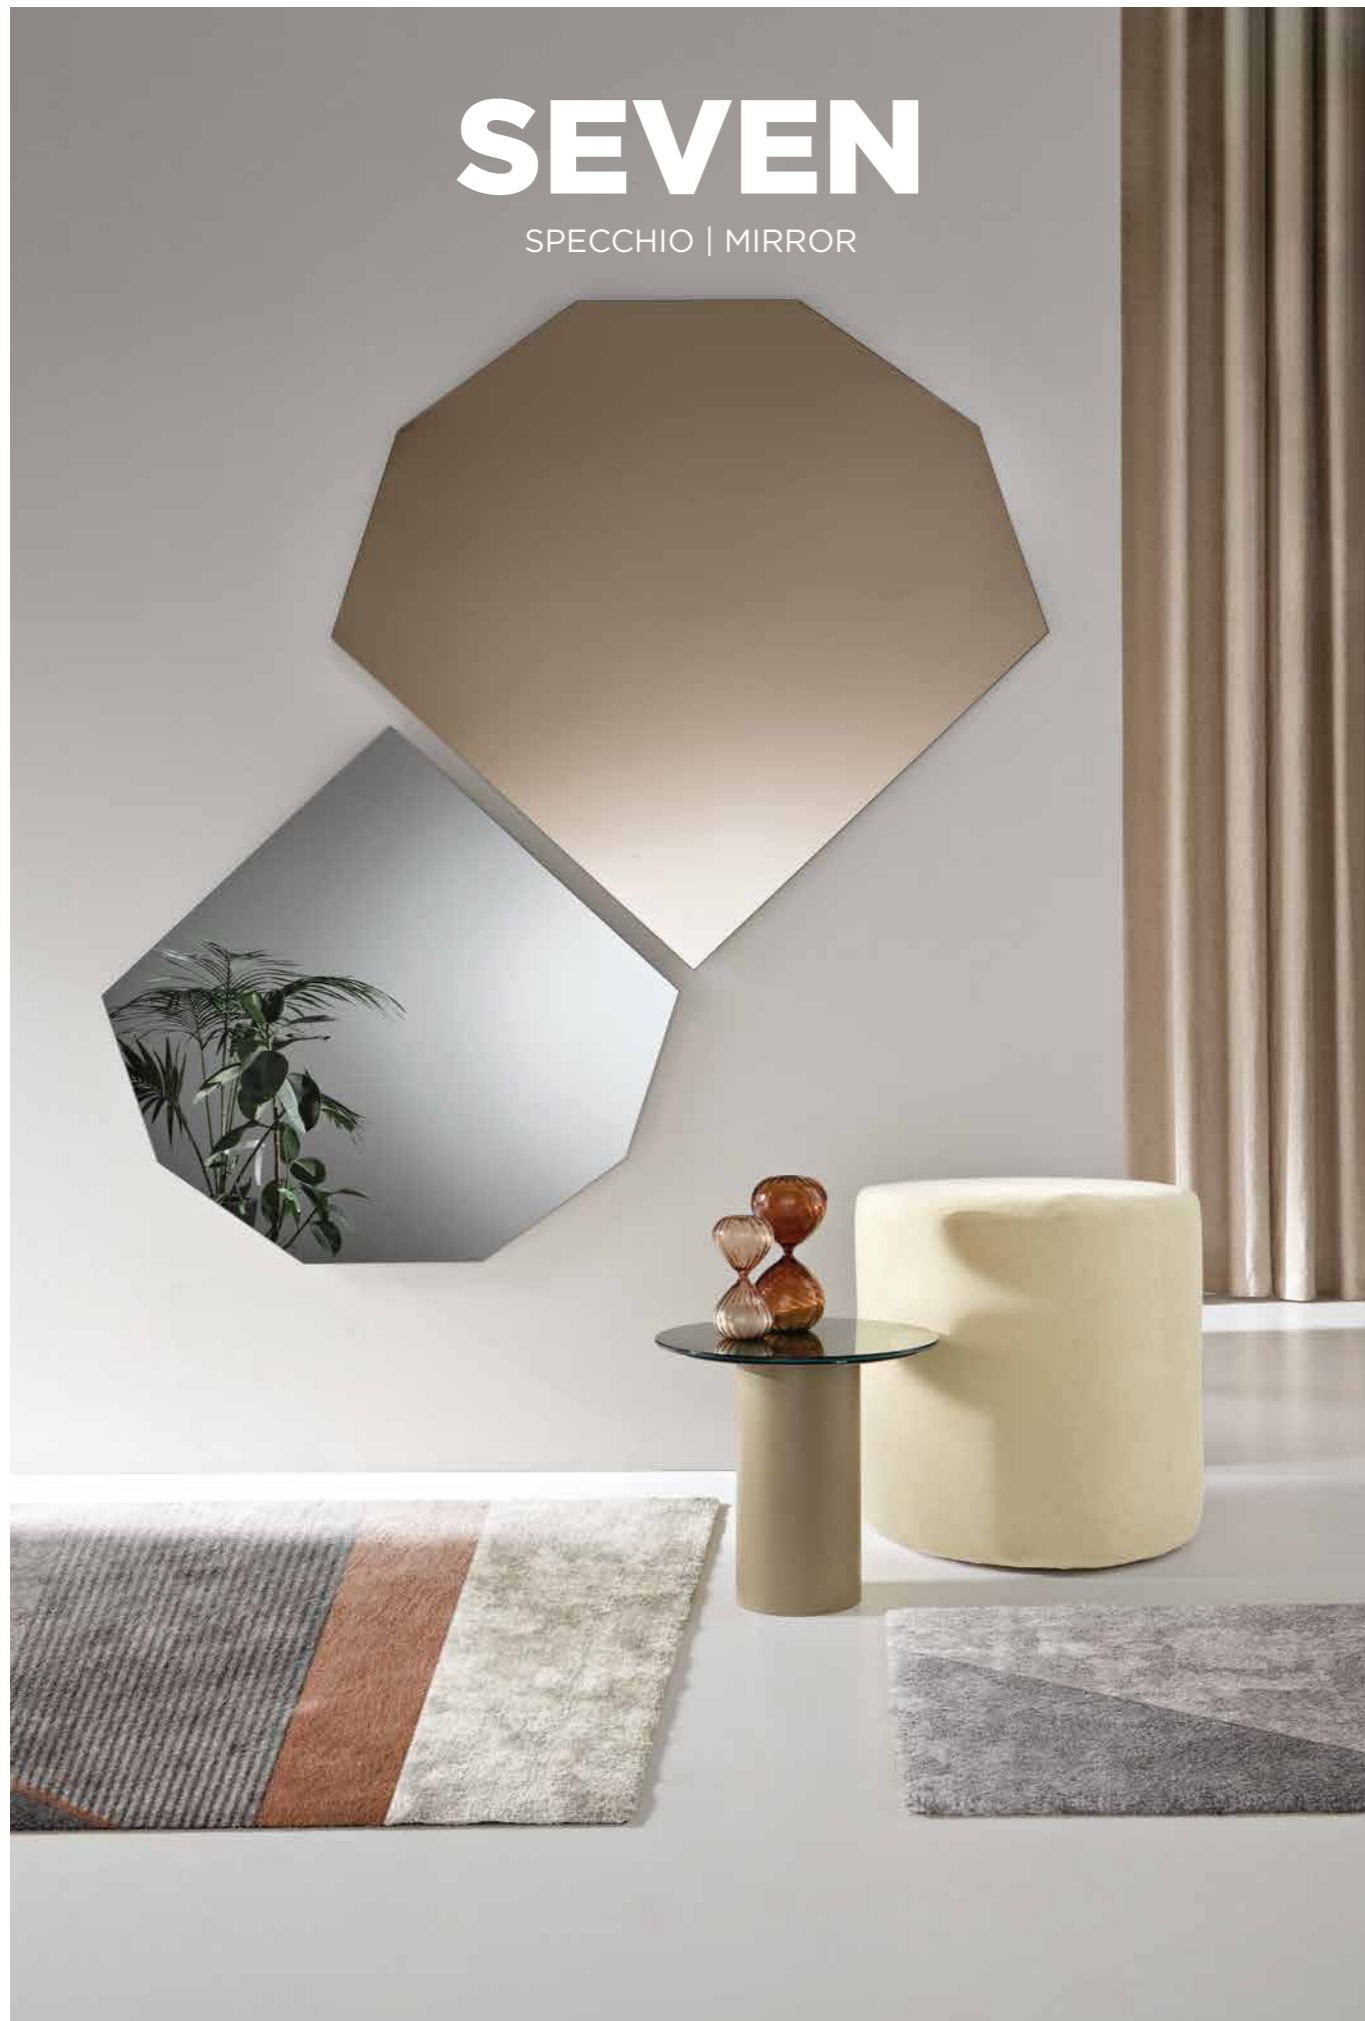

FUMÉ  
 SMOKY

120 x 50 cm  
**FLOAT120FU**

180 x 50 cm  
**FLOAT180FU**

240 x 50 cm  
**FLOAT240FU**

**SPECCHI** |  
*MIRRORS* |

# SEVEN

SPECCHIO | MIRROR

# SEVEN

Specchio sagomato, disponibile in due colori e due dimensioni.

*Shaped mirror, available in two sizes and two colors.*

DIMENSIONI / SIZES **120 x 112 H cm** - **150 x 140 H cm**

COLORI / COLOURS

BRONZO