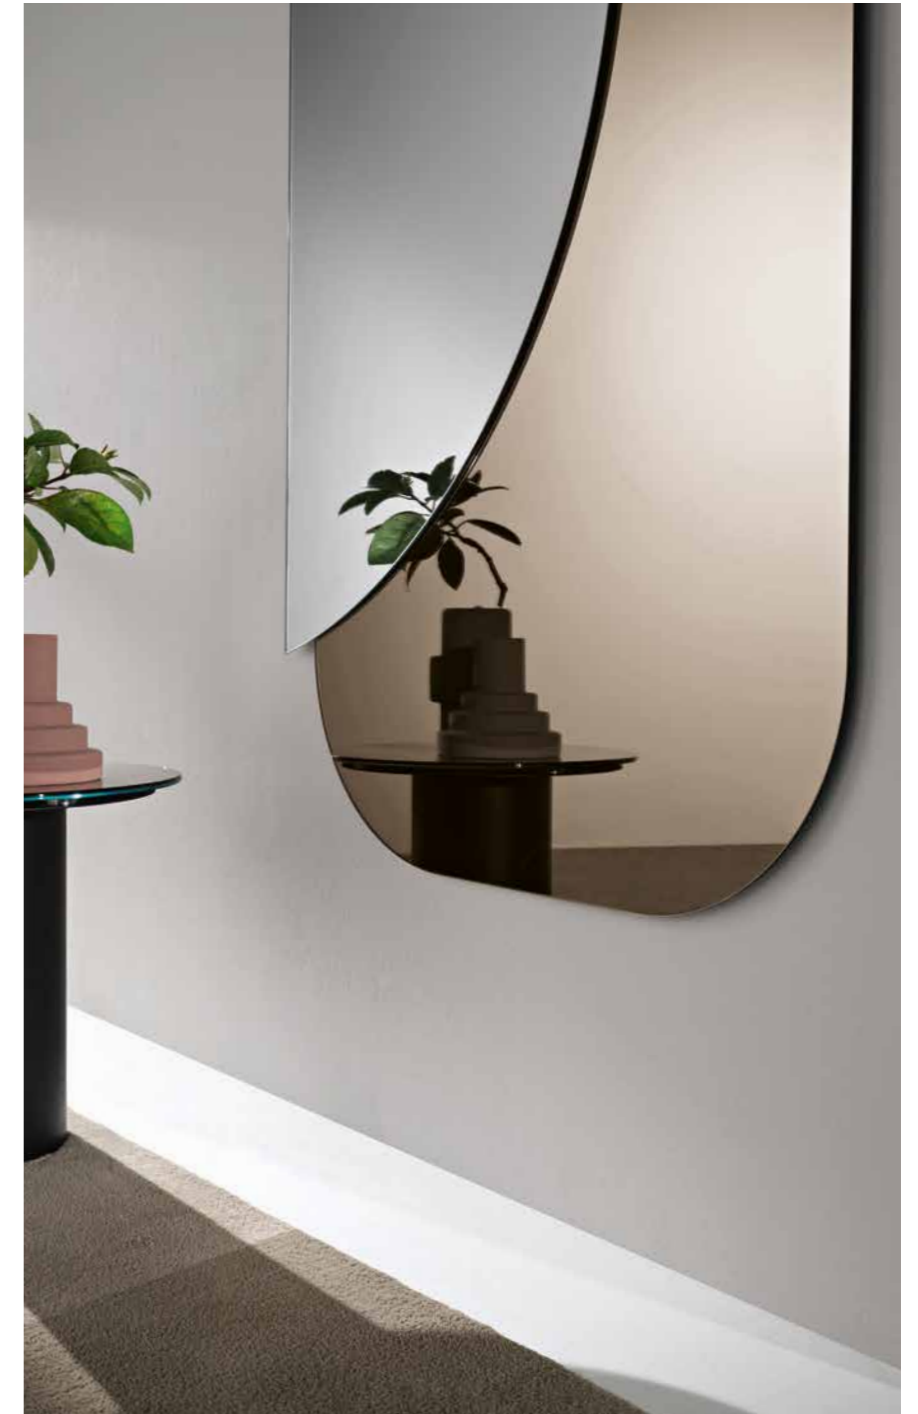

## BLOOM

Specchio formato da due lastre sagomate sovrapposte, disponibile in due dimensioni e due colori.

*Mirror with two overlapping shaped slaps, available in two sizes and two colors.*

DIMENSIONI / SIZES **70 x 160 H cm - 86 x 200 H cm**

COLORI / COLOURS

SPECCHIO / BRONZO

MIRROR / BRONZE

70 x 160 cm

**BLOOM70X160BR**

86 x 200 cm

**BLOOM86X200BR**

SPECCHIO / FUMÈ

MIRROR / SMOKY

70 x 160 cm

**BLOOM70X160FU**

86 x 200 cm

**BLOOM86X200FU**

# FACE

Specchio sagomato, disponibile in due colori e due dimensioni.

*Shaped mirror, available in two sizes and two colors.*

DIMENSIONI / SIZES **60 x 134 H cm - 70 x 180 H cm**

COLORI / COLOURS

BRONZO

*BRONZE*