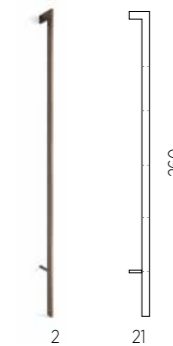

MONTANTE CENTRALE CENTRAL UPRIGHT

DIMENSIONI / SIZES
L 2 P 21 H 260 cm

PERLA BEIGE / PEARL BEIGE

BLAKEMONTXPB

BRONZO / BRONZE

BLAKEMONTXBR

NERO / BLACK

BLAKEMONTXNE